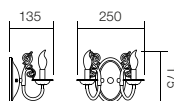

02-567

Colecție de lămpi pentru interior, structură din metal cu ornamente turnate din bronz, finisaj alamă antică.

Indoor lamps, metal structure with bronze cast ornaments, antique brass finish.

Lampade per interni, struttura in metallo con ornamenti in fusione di ottone, finitura brunito.

Лампы для внутреннего освещения, металлическая структура с украшениями, литыми в бронзе, отделочный слой античная латунь.

Lámpák belső számára, bronzból öntött díszítésű fém szerkezet, antik réz kivitel.

Вътрешни лампи, метална структура, с украси отливани в бронз, покритие античен месинг.

Interiérové lampy, kovová konštrukcia, bronzový odliatok s ornamentami, starožitný mosadzný povrch.

INFO/DIMENSIONS

02-567

E14, 2 x max. 28W

02-568

E14, 5 x max. 28W