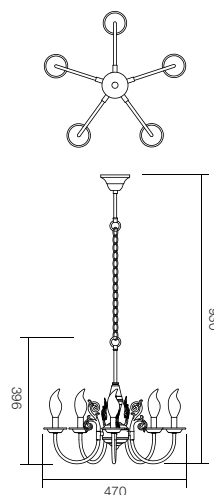

02-567

Colecție de lămpi pentru interior, structură din metal cu ornamente turnate din bronz, finisaj alamă antică.

Indoor lamps, metal structure with bronze cast ornaments, antique brass finish.

Lampade per interni, struttura in metallo con ornamenti in fusione di ottone, finitura brunito.

Лампы для внутреннего освещения, металлическая структура с украшениями, литыми в бронзе, отделочный слой античная латунь.

Lámpák belső számára, bronzból öntött díszítésű fém szerkezet, antik réz kivitel.

Вътрешни лампи, метална структура, с украси отливани в бронз, покритие античен месинг.

Interiérové lampy, kovová konštrukcia, bronzový odliatok s ornamentami, starožitný mosadzný povrch.

INFO/DIMENSIONS

**02-567**

E14, 2 x max. 28W

**02-568**

E14, 5 x max. 28W

02-568