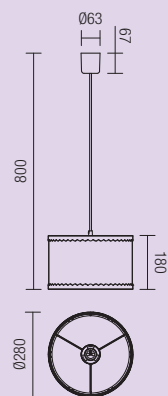

RU Серия подвесок для внутреннего освещения, структура и диффузор из пластика с многоцветным оттиском.

HU Beltéri felfüggesztések sorozata, színesre nyomtatott szerkezet és lámpaernyő műanyagból.

BG Серия интериорни полилеи, структура и разсейвател от пластмаса с многоцветен печат.

04-423

04-424

04-425

E27, 1 x max. 28W

04-425

04-424

04-423