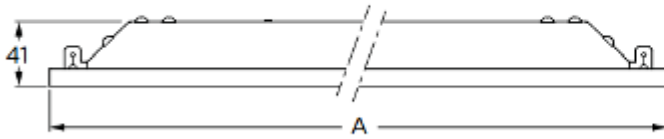

Dimensiuni

LEDINAIRE RC060B INCASSO W60L60 / W62L62

W60L60
W62L62