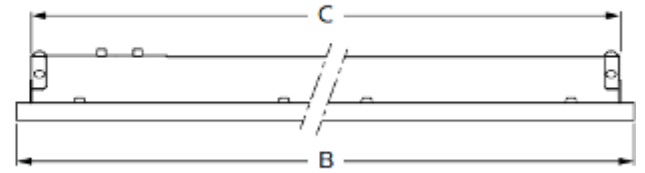

Dimensiuni

LEDINAIRE RC060B INCASSO W60L60 / W62L62

W60L60
W62L62