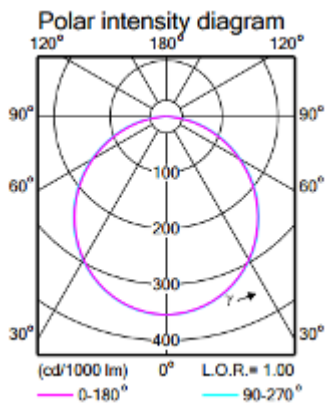

Date fotometriche

LEDINAIRE RC060B INCASSO W30L120 1xLED34S/840 PSU