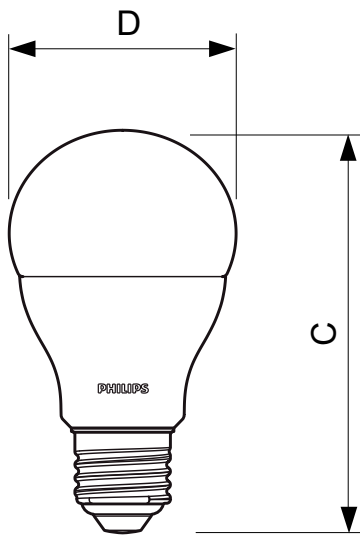

Catalog de date

• General Information

Baza elementului de fixare	E27 [E27]
Durată de viață nominală (nom.)	15000 h
Tip tehnic	10-75W

• Light Technical

Flux luminos (nom.)	1055 lm
Flux luminos (nominal) (nom.)	1055 lm
Denumirea culorii	Alb (WH)
Temperatură de culoare corelată (nom.)	4000 K
Randament luminos (nominal) (nom.)	105.5 lm/W
Consistență culori	6 steps
Indice de redare a culorii (nom.)	80
Lmf la sfârșitul duratei de viață nominale (nom.)	70 %

Cote

LED 10-75W E27 840

Product	D	C
CorePro LEDbulb 10-75W 840 E27	60 mm	110 mm

Date fotometrice

© 2016 Philips Lighting Holding B.V.
Toate drepturile rezervate.

Specificațiile pot fi schimbate fără notificare. Informațiile constituie proprietatea Koninklijke Philips N.V. (Royal Philips)