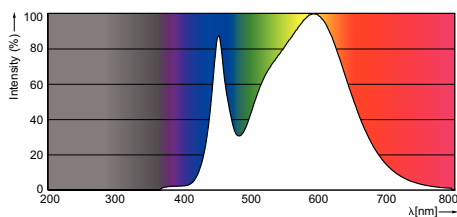

Date fotometrice