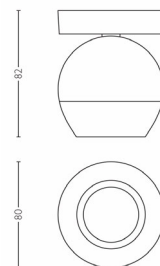

Lirio de la Philips
Lampă de perete

Planet

57030/31/LI