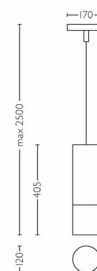

Lirio de la Philips
Lampă suspendată

Tubuled
LED

40715/11/LI