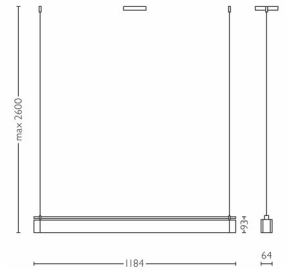

Lirio de la Philips
Lampă suspendată

Teres

40206/11/LI

Creați umbre prin controlarea luminii

Cu un aspect minimalist, această lampă suspendată Teres completează chiar și cel mai avangardist interior.

Illuminare inovatoare

- Bec (becuri) Philips incluse

Caracteristici speciale

- Compatibil cu variatorul de perete
- Înălțime reglabilă

Lirio®
by
PHILIPS