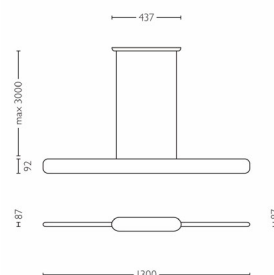

Lirio de la Philips
Lampă suspendată

DOLINEA

alb
LED

36836/31/LI