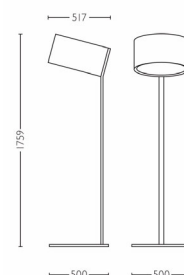

Lirio de la Philips
Lampă de podea

Balanza

42240/93/LI

Cât de echilibrat poate fi designul?

Balanza strălucește prin simplitate. Această lampă de podea iese în evidență în interiorul locuinței, oferind o abordare echilibrată a designului. Grație designului clasic fără vârstă, combinat cu o lumină difuză, Balanza este preferata tuturor.

Dimensiunile și greutatea produsului

- Înălțime: 175,9 cm
- Lungime: 50 cm
- Lățime: 51,7 cm
- Greutate netă: 15,410 kg

Specificații tehnice

- Sursă de alimentare rețea: 230 V, 50 Hz
- Tehnologie bec: halogen, 230 V
- Număr de becuri: 1
- Corp de iluminat/soclu: E27

- Putere bec inclusă: 105 W
- Putere maximă bec de înlocuire: 105 W
- Culoare lumină: 2800 K alb cald
- Durată de viață a lămpii de până la: 2.000 ore
- Cod IP: IP20, protecție împotriva corpurilor mai mari de 12,5 mm, fără protecție împotriva apei
- Clasa de protecție: II - izolație dublă

Service

- Garanție: 2 ani

Dimensiunile și greutatea ambalajului

- Înălțime: 55,6 cm
- Lungime: 178 cm
- Lățime: 55,4 cm
- Greutate: 19,300 kg

Diverse

- Concepută special pentru: Cameră de zi și dormitor
- Stil: Modern
- Tip: Lampă de podea