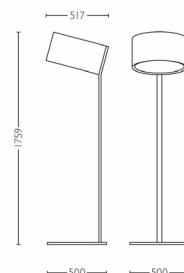

Lirio de la Philips
Lampă de podea

Balanza

42240/31/LI

Cât de echilibrat poate fi designul?

Balanza strălucește prin simplitate. Această lampă de podea iese în evidență în interiorul locuinței, oferind o abordare echilibrată a designului. Grație designului clasic fără vârstă, combinat cu o lumină difuză, Balanza este preferata tuturor.

Dimensiunile și greutatea produsului

- Înălțime: 175,9 cm
- Lungime: 50 cm
- Lățime: 51,7 cm
- Greutate netă: 15,410 kg

Specificații tehnice

- Sursă de alimentare rețea: 230 V, 50 Hz
- Tehnologie bec: halogen, 230 V
- Număr de becuri: 1
- Corp de iluminat/soclu: E27

- Putere bec inclusă: 105 W
- Putere maximă bec de înlocuire: 105 W
- Culoare lumină: 2800 K alb cald
- Durată de viață a lămpii de până la: 2.000 ore
- Cod IP: IP20, protecție împotriva corpurilor mai mari de 12,5 mm, fără protecție împotriva apei
- Clasa de protecție: II - izolație dublă

Service

- Garanție: 2 ani

Dimensiunile și greutatea ambalajului

- Înălțime: 55,6 cm
- Lungime: 178 cm
- Lățime: 55,4 cm
- Greutate: 19,300 kg

Diverse

- Concepută special pentru: Cameră de zi și dormitor
- Stil: Modern
- Tip: Lampă de podea