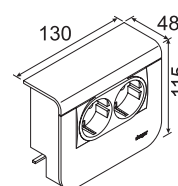

SL200559099010

Priză antenă

- Priză FM/TV de capăt
- Domeniu de frecvență 4 - 2400 MHz

Notă

Masca inferioară pentru suport aparataj se comandă separat.

Descriere

Priză antenă SL20055 FM/SAT ED alb pur

Priză antenă SL20055 FM/SAT ED negru grafit

Priză antenă SL20055 FM/SAT ED decor argintiu

Amb.

1

1

1

Cod

SL200559099010

SL200559099011

SL20055909D1