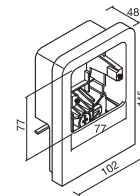

Descriere	Amb.	Cod
Suport aparataj ultraterminal universal SL20055 alb pur	1	SL200559119010
Suport aparataj ultraterminal universal SL20055 negru grafit	1	SL200559119011
Suport aparataj ultraterminal universal SL20055 decor argintiu	1	SL20055911D1