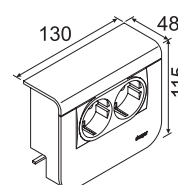

SL200559089010

Priză antenă

- Priză FM/TV de trecere
- Domeniu de frecvență 4 - 862 MHz
- Amortizare de trecere 10 dB
- Include și rezistență finală (75 Ohm)

Notă

Masca inferioară pentru suport aparataj se comandă separat.

Descriere

Priză antenă SL20055 FM/TV DD alb pur

Priză antenă SL20055 FM/TV DD negru grafit

Priză antenă SL20055 FM/TV DD decor argintiu

Amb.

1

1

1

Cod

SL200559089010

SL200559089011

SL20055908D1