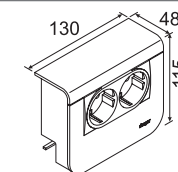

Suport aparataj pregătit de
racordare pentru sistemul
tehalit.SL SL20055

Culori disponibile
RAL 9010, alb pur
RAL 9011, negru grafit
D1, decor argintiu

Notă
Masca inferioară pentru
suport aparataj potrivită pentru
partea superioară trebuie
comandat separat.

Material
PC/ABS fără halogen

Priză dublă SCHUKO®

- Prize cu contact de protecție pentru siguranță sporită la atingere

Notă

Masca inferioară pentru suport aparataj se comandă separat.

Descriere

Priză dublă SCHUKO SL20055 2xSTD alb pur

Priză dublă SCHUKO SL20055 2xSTD negru grafit

Priză dublă SCHUKO SL20055 2xSTD decor argintiu

Amb.

1

1

1

Cod

SL200559009010

SL200559009011

SL20055900D1

Priză dublă de date, Cat.6

- RJ45 dublă, Cat.6
- UAE WE (8/8)

Notă

Masca inferioară pentru suport aparataj se comandă separat.

Descriere

Priză dublă de date, CAT.6 SL20055 2xCat.6 alb pur

Priză dublă de date, CAT.6 SL20055 2xCat.6 negru grafit

Priză dublă de date, CAT.6 SL20055 2xCat.6 decor argintiu

Amb.

1

1

1

Cod

SL200559079010

SL200559079011

SL20055907D1

Priză antenă

- Priză FM/TV de trecere
- Domeniu de frecvență 4 - 862 MHz
- Amortizare de trecere 10 dB
- Include și rezistență finală (75 Ohm)

Notă

Masca inferioară pentru suport aparataj se comandă separat.

Descriere

Priză antenă SL20055 FM/TV DD alb pur

Priză antenă SL20055 FM/TV DD negru grafit

Priză antenă SL20055 FM/TV DD decor argintiu

Amb.

1

1

1

Cod

SL200559089010

SL200559089011

SL20055908D1

Priză antenă

- Priză FM/TV de capăt
- Domeniu de frecvență 4 - 2400 MHz

Notă

Masca inferioară pentru suport aparataj se comandă separat.

Descriere

Priză antenă SL20055 FM/SAT ED alb pur

Priză antenă SL20055 FM/SAT ED negru grafit

Priză antenă SL20055 FM/SAT ED decor argintiu

Amb.

1

1

1

Cod

SL200559099010

SL200559099011

SL20055909D1

Priză audio dublă