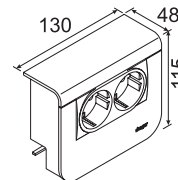

SL200559079010

Priză dublă de date, Cat.6

- RJ45 dublă, Cat.6
- UAE WE (8/8)

Notă

Masca inferioară pentru suport aparataj se comandă separat.

Descriere

Priză dublă de date, CAT.6 SL20055 2xCat.6 alb pur

Priză dublă de date, CAT.6 SL20055 2xCat.6 negru grafit