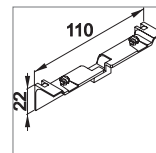

Mască inferioară pentru suport aparataj
PC/ABS
fără halogen

SL20055A9010
alb pur
Amb. 1 buc.

SL20055A9011
negru grafit
Amb. 1 buc.