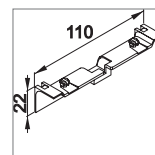

Mască inferioară pentru suport aparataj
PC/ABS
fără halogen

SL20055A9010
alb pur
Amb. 1 buc.