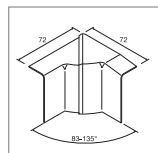

Notă

- Partea inferioară și partea superioară trebuie comandate separat.
- Masca inferioară pentru suportul aparataj trebuie comandată separat.

Cot interior ajustabil 83°-135°
PC/ABS
fără halogen

SL2005549010
alb pur
Amb. 1 buc.

SL2005549011
negru grafit
Amb. 1 buc.