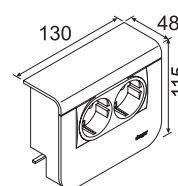

SL200559109010

Priză audio dublă

- 4 conectoare cu cleme pentru difuzoare cu 2 cabluri până la 6 mm²

Notă

Masca inferioară pentru suport aparataj se comandă separat

Descriere

Priză audio dublă SL20055 2 difuzoare, alb pur

Priză audio dublă SL20055 2 difuzoare, negru grafit

Priză audio dublă SL20055 2 difuzoare, decor argintiu

Amb.

1

1

1

Cod

SL200559109010

SL200559109011

SL20055910D1