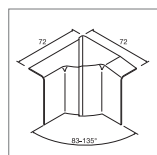

Notă

- Partea inferioară și partea superioară trebuie comandate separat.
- Mască inferioară pentru suport aparataj trebuie comandată separat.

Cot interior ajustabil 83°-135°
PC/ABS
fără halogen

SL2005549010
alb pur
Amb. 1 buc.