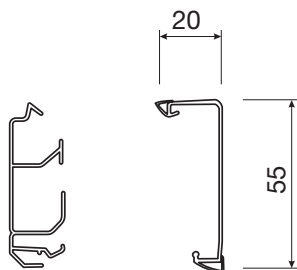

Lungime disponibilă
2000 mm

Modalitate de livrare
Partea superioară și partea in-
ferioară se livrează separat

	Spațiul maxim ocupat de cablu Ø 11 mm	Partea inferioară PVC dur	Partea superioară PVC dur
SL200551 și SL2005521	5	SL200551 negru Amb. 36 m	SL20055219010 alb pur Amb. 12 m
	5		SL20055219011 negru grafit Amb. 12 m