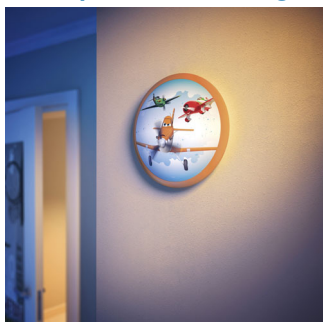

Ideală pentru iluminare generală

Această lampă realizată de Philips și Disney pentru dormitorul copilului dvs. este piesa centrală perfectă pentru o baie de lumină. Oferă o atmosferă optimă pentru activitățile zilnice ale copilului.