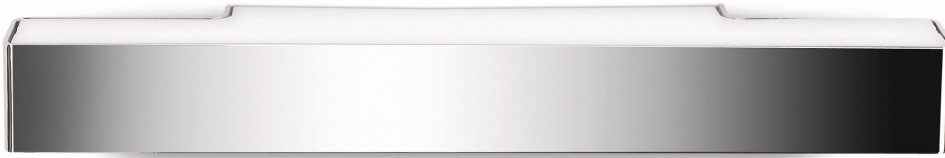

Philips myLiving
Lampă de perete

Peace
crom

myLiving

30422/11/16

Saving in style

Liniile clare și curbele ușoare sunt elementele cheie ale acestei lămpi de perete din crom, Philips Ecomoods. Aceasta are un aspect contemporan și adaugă caracter și viață spațiului dvs. de locuit. Experimentați atingerea luminii calde, economice.

Durată de viață extra-lungă a becului

Bec Philips inclus cu o durată de viață extra-lungă a lămpii, de până la 20.000 de ore.

Robust și fiabil

Făcut să reziste. Fiecare piesă din colecția de corpuri de iluminat Philips Ecomoods utilizează materiale și componente de calitate ridicată. Acum, cu Philips Ecomoods puteți cumpăra un corp de iluminat de înaltă calitate și de durată.

Lumină albă, caldă, difuză

Această lampă utilizează cea mai nouă tehnologie cu bec economic de la Philips, pentru a furniza un val de lumină naturală, albă, caldă. Lumina sa difuză vă va ilumina camera într-o nuanță albă, caldă, care vă permite să combinați funcționalitatea și respectul pentru mediu. Lumina difuză este perfectă pentru iluminarea generală.

Crom

Cromul are un aspect metallic argintiu cu efect de oglindire, conferind strălucire oricărui interior.

Specificații

Design și finisare

- Material: aluminiu, materiale sintetice
- Culoare: crom

Caracteristici/accesorii suplimentare incluse