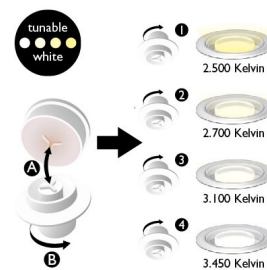

- Material: metalic, sticlă
- Culoare: aluminiu

Caracteristici/accesorii suplimentare incluse

- Putere reglabilă
- LED integrat
- Adaptată perfect pentru crearea unei ambianțe
- Alb variabil mecanic
- Material de înaltă calitate
- Date fotometrice disponibile

Dimensiunile și greutatea produsului

- Înălțime: 5,6 cm
- Lungime: 32,4 cm
- Lățime: 14,4 cm
- Greutate netă: 1,500 kg

Specificații tehnice

- Sursă de alimentare rețea: 230 V, 50 Hz
- Tehnologie bec: LED, Tensiune foarte joasă sigură
- Număr de becuri: 2
- Putere bec inclusă: 6,5 W
- Culoare lumină: alb rece
- Durată de viață a lămpii de până la: 20.000 ore

3794748LI

Repere

LED de putere mare

Modulul LED al acestei lămpi este o soluție dezvoltată în mod unic de Philips, care combină 3 LED-uri într-o carcasă din materiale sintetice și aluminiu. Această tehnică permite o lumină optimă și o culoare 100 % uniformă a luminii.

Alb variabil

Cine spune că lampa cu LED-uri nu poate avea niciodată o culoare caldă? Lirio de la Philips introduce albul variabil. Vă puteți alege culoarea preferată a luminii dintre 4 opțiuni standard, de la alb cald la alb rece. Schimbați prin utilizarea unui instrument simplu care este inclus cu lampa dvs.. Notă: această caracteristică nu înlocuiește un variator.