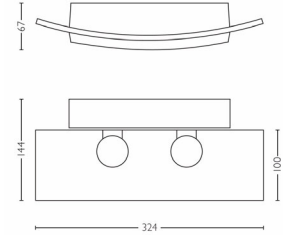

Lirio de la Philips
Lampă de perete

ALTENA
aluminiu
LED

37947/48/LI

Creați umbre prin controlarea luminii

Prin luminozitatea oferită de LED-uri, lampa suspendată Altena creează un arc strălucitor subțire, elegant și suficient de subtil.

Dimensiunile și greutatea produsului

- Înălțime: 5,6 cm
- Lungime: 32,4 cm
- Lățime: 14,4 cm
- Greutate netă: 1,500 kg

Specificații tehnice

- Sursă de alimentare rețea: 230 V, 50 Hz
- Tehnologie bec: LED, Tensiune foarte joasă sigură
- Număr de becuri: 2
- Putere bec inclusă: 6,5 W
- Culoare lumină: alb rece
- Durată de viață a lămpii de până la: 20.000 ore

- Unghi fascicul: 105°
- Lumină totală generată - corp de iluminat: 800 lm
- Corp de iluminat cu intensitate variabilă
- LED
- LED încorporat
- Cod IP: IP20, protecție împotriva corpurilor mai mari de 12,5 mm, fără protecție împotriva apei
- Clasa de protecție: I - împământat
- Sursă de lumină echivalentă cu un bec tradițional de: 35 W

Service

- Garanție: 2 ani

Dimensiunile și greutatea ambalajului

- Înălțime: 15,2 cm
- Lungime: 36,8 cm
- Lățime: 16,6 cm
- Greutate: 2,250 kg

Diverse

- Concepută special pentru: Cameră de zi și dormitor
- Stil: Modern
- Tip: Lampă de perete