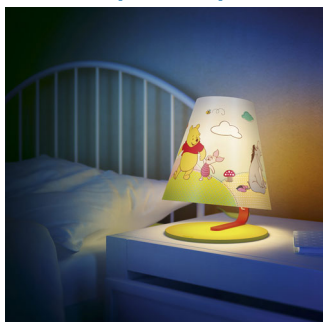

Philips Disney
Lampă de masă

Winnie The Pooh

galben
LED

71764/34/16

Dați frâu liber imaginației

Această lampă de noptieră realizată de Philips și Disney Winnie The Pooh are imagini ale ursului galben preferat de toată lumea. Este încurajatoare în timpul nopții și îndeamnă la ascultarea poveștilor la culcare. Conceptul sigur pentru copil include o lampă LED rece la atingere, cu lumină blândă și un comutator.

Proiectată pentru camera copiilor

- Pentru copii
- Lumina ideală pentru biroul sau noptiera copilului
- Lampă cu LED-uri de înaltă calitate
- Lumină caldă albă

Caracteristici speciale

- Comutator pornit/oprit pe cablu

Imaginative Lighting

PHILIPS

DISNEY

Repere

Pentru copii

Această lampă realizată de Philips și Marvel pentru dormitorul copilului dvs. creează un mediu care încurajează copiii să se răsfete cu ceea ce le place mai mult - distracție și creativitate! Un loc în care copilul dvs. poate învăța, se poate juca și poate dormi alături de personajul preferat Disney. Această lampă este concepută să ofere siguranță copilului dvs.

Pentru noptiera copilului dvs.

Această lampă realizată de Philips și Disney pentru dormitorul copilului dvs. se potrivește perfect pe noptieră sau pe birou. Emană o lumină caldă albă, ideală pentru activitățile dinainte de culcare, cum ar fi citirea unei cărți sau spunerea unei povești. La îndemână și ușor de aprins, îl face pe copil să se simtă în siguranță și confortabil pe timpul nopții.