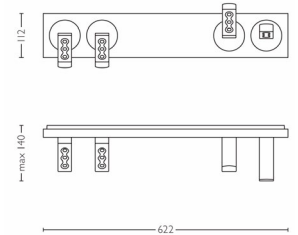

Lirio de la Philips
Spot luminos

PONATO
negru
LED

57164/13/LI

Creați umbre prin controlarea luminii

leșit din comun. Acest spot Ponato LED stabilește tendințe în categoria sa, datorită finisajului exclusivist, cromat galvanizat.

Illuminare inovatoare

- LED de putere mare
- Efect de lumină albă caldă
- Economie de energie

Caracteristici speciale

- Compatibil cu variatorul de perete
- Instalare ușoară cu capac magnetic

Lirio®
by
PHILIPS