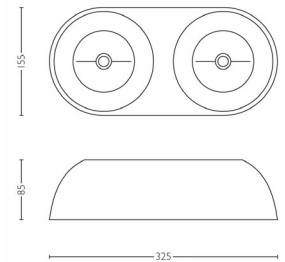

57132/31/LI