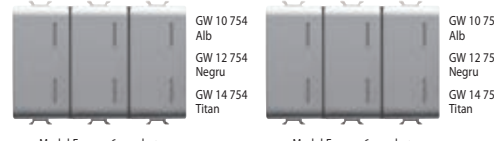

MODULE PULSANTIERE

Modul Easy cu 6 canale + actuator ON/Off
Modul Easy cu 6 canale + actuator jaluzele