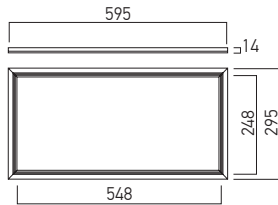

WD3060/WD30120/WD6060/WD60120

DIMENSIUNI | DIMENSIONS | DIMENSIONI

3060