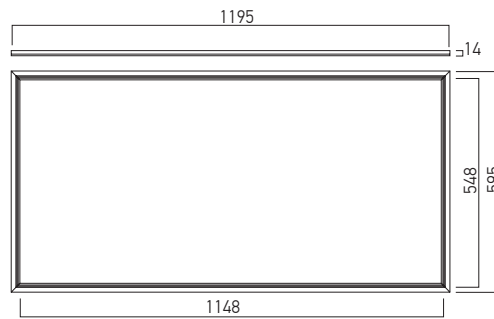

60120

FOTOMETRIE | PHOTOMETRY | FOTOMETRIA