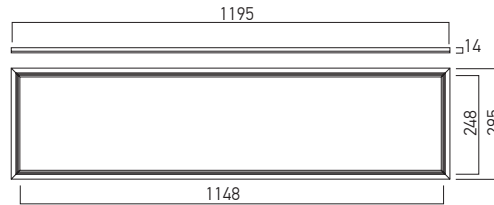

WD3060/WD30120/WD6060/WD60120

DIMENSIUNI | DIMENSIONS | DIMENSIONI

30120

FOTOMETRIE | PHOTOMETRY | FOTOMETRIA